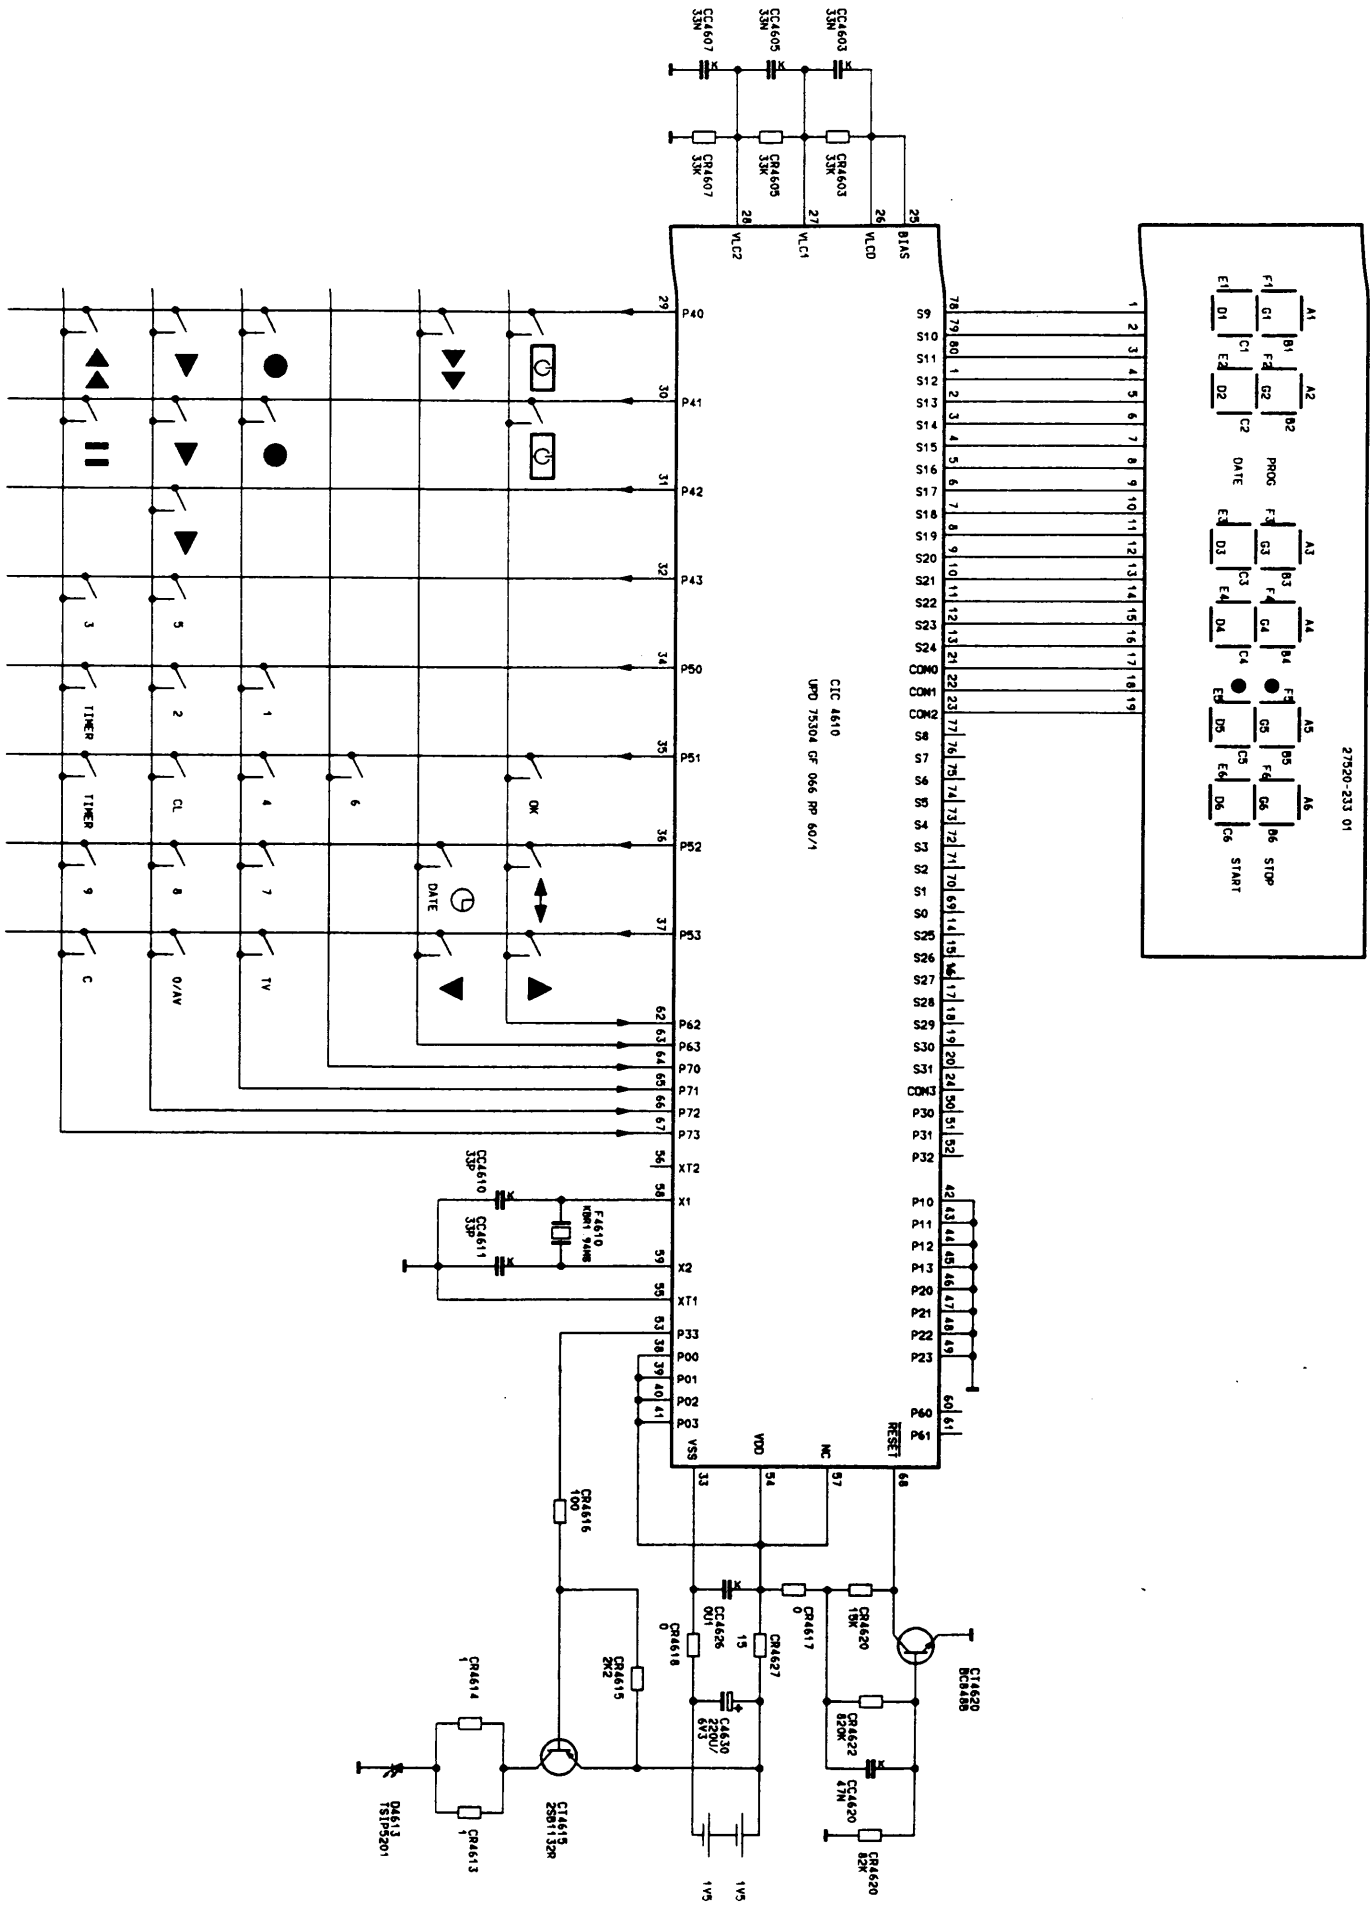

Fernbedienung (VS 600...)  
Remote control (VS 600...)

27520-233 01

CIC 4610  
UPD 75304 CF 066 PP 60/1